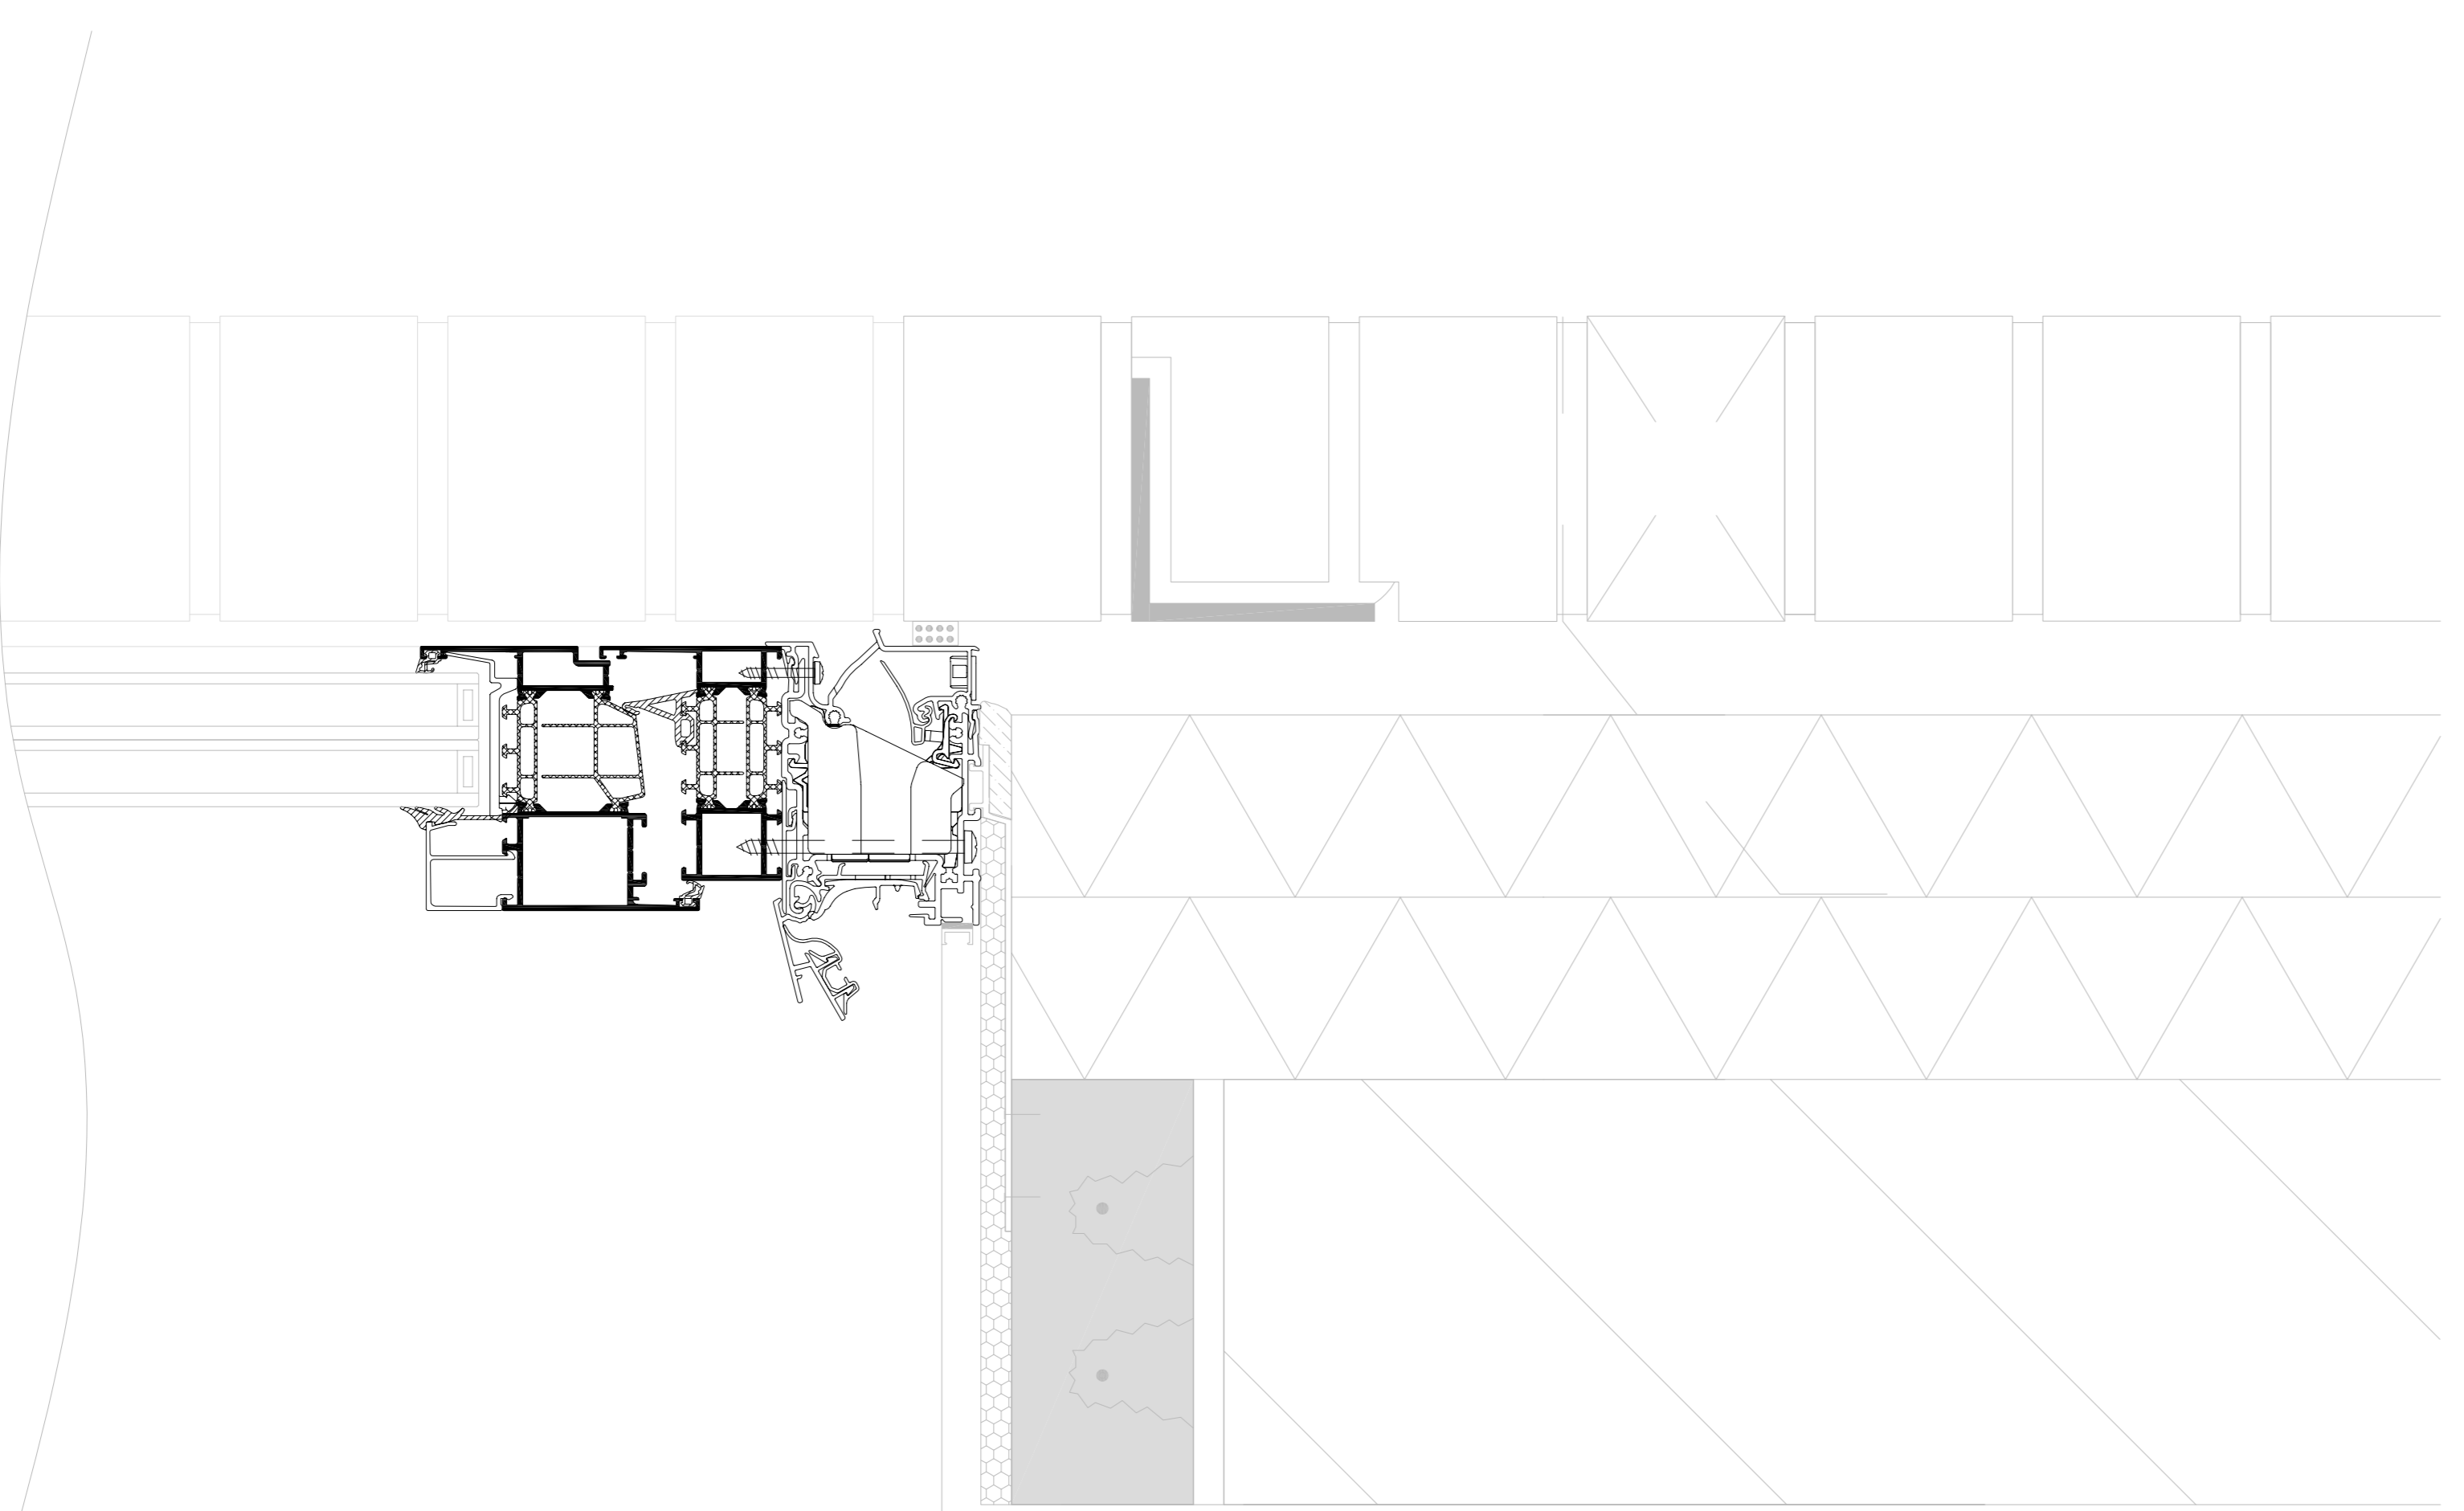

	IVV AIR Light	Design Buitenkap
RAAM 50-82		
RAAM 83-112		
RAAM 113-142		
RAAM 143-172		
RAAM 173-202		

PVC

Alu

Hout