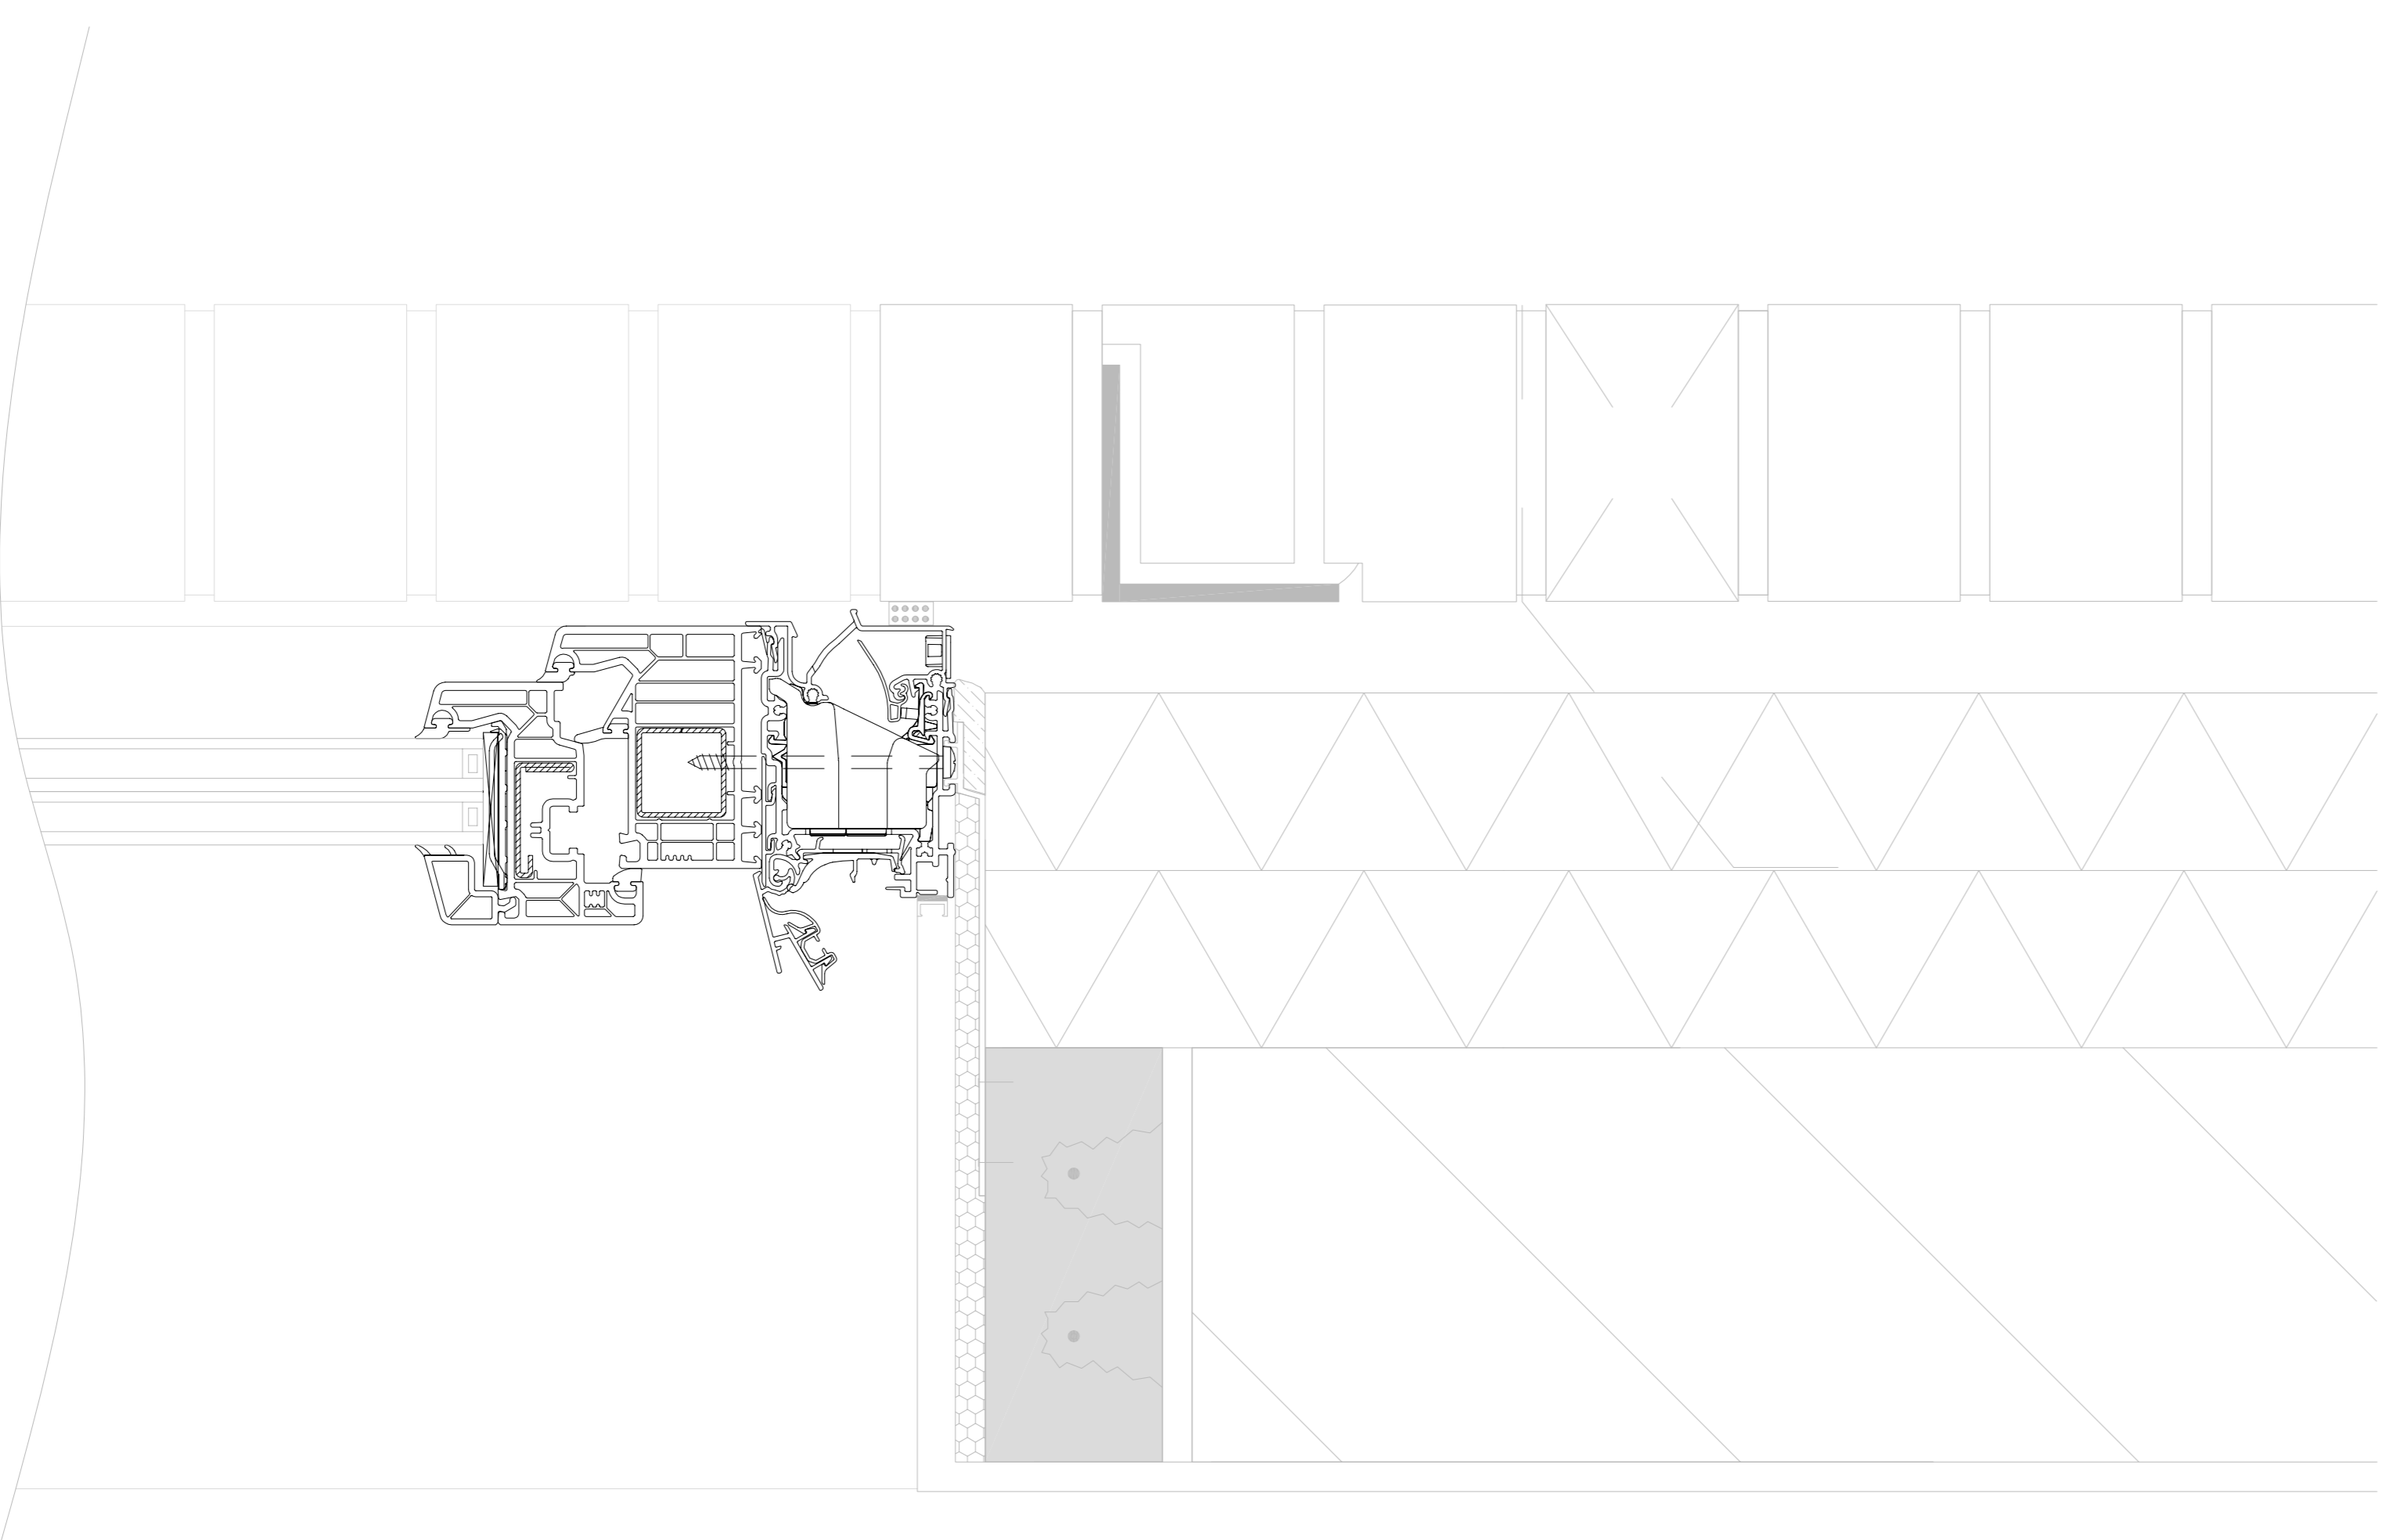

	IVV AIR Light	Design Buitenkap
RAAM 50-82		
RAAM 83-112		
RAAM 113-142		
RAAM 143-172		
RAAM 173-202		

PVC

Alu

Hout